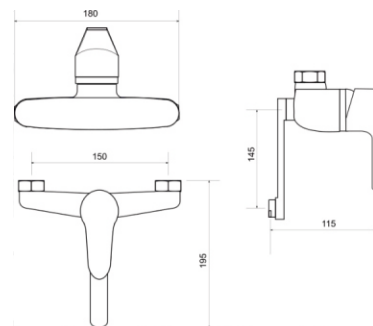

ALFA

Bateria umywalkowa ścienna

Index: **ARM-ALFA-3A**

EAN: 5902230801394

Bateria zlewozmywakowa ścienna

Index: **ARM-ALFA-3**

EAN: 5908293522221