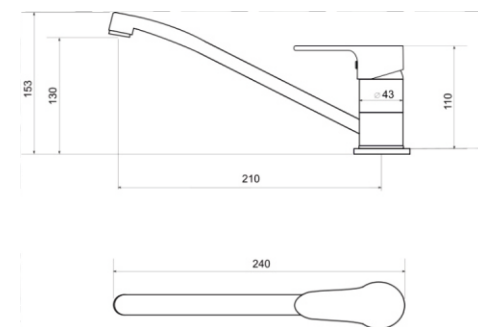

## ALFA

**Bateria umywalkowa stojąca**

Index: **ARM-ALFA-6**

EAN: 5908293522207

**Bateria zlewozmywakowa stojąca**

Index: **ARM-ALFA-5**

EAN: 5908293522214

**Bateria zlewozmywakowa stojąca asymetryczna**