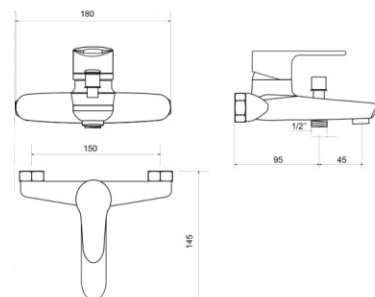

Bateria natryskowa ścienna

Index: **ARM-ALFA-4**

EAN: 5908293522238