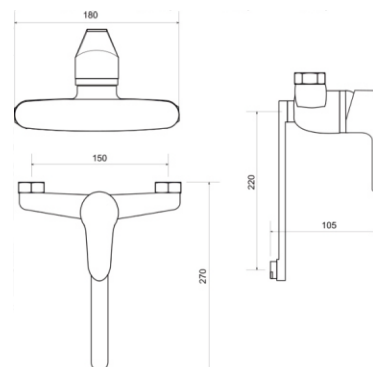

Bateria wannowa ścienna

Index: **ARM-ALFA-2**

EAN: 5908293522245