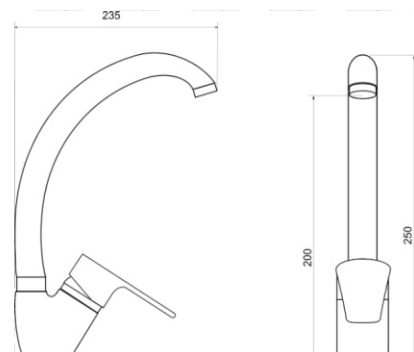

ALFA

Bateria umywalkowa stojąca

Index: **ARM-ALFA-6**

EAN: 5908293522207

Index: **ARM-ALFA-5**

EAN: 5908293522214

Bateria zlewozmywakowa stojąca asymetryczna

Index: **ARM-ALFA-5A**

EAN: 5902230801387