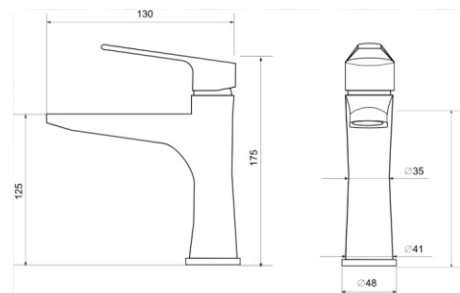

## ALFA

**Bateria umywalkowa stojąca**

Index: **ARM-ALFA-6**

EAN: 5908293522207

**Bateria zlewozmywakowa stojąca**

Index: **ARM-ALFA-5**

EAN: 5908293522214

**Bateria zlewozmywakowa stojąca asymetryczna**