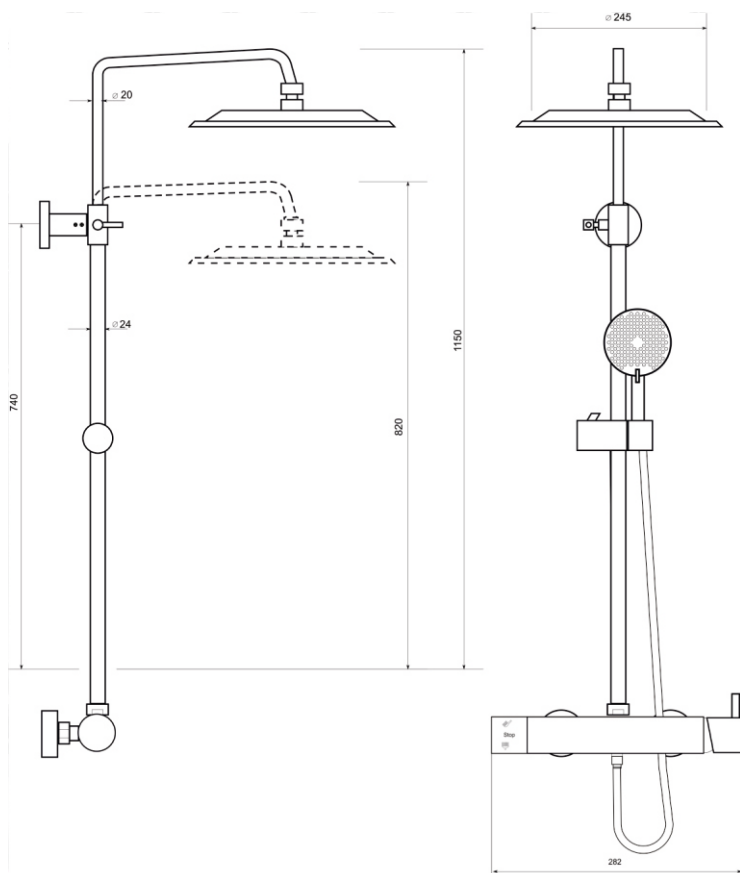

ARUBA

- Deszczownica ze stali nierdzewnej o średnicy 24,5 i regulowanym kącie nachylenia
- Regulowana wysokość deszczownicy 82-115 cm
- Drążek ze stali nierdzewnej
- Słuchawka prysznicowa 3-funkcyjna
- Regulowana wysokość zawieszenia słuchawki
- Wąż prysznicowy w komplecie
- Funkcja AntiCalc
- **BATERIA PRYSZNICOWA W KOMPLECIE**

Zestaw prysznicowy
 Index: **ZP-ARUBA**
 EAN: 5902230801585