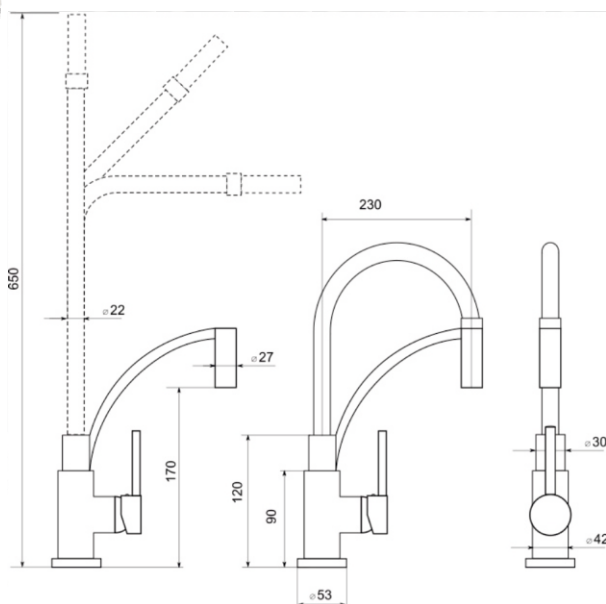

LAURA BLACK

Bateria zlewozmywakowa z elastyczną wylewką
Index: **ARM-LAURA BLACK**
EAN: 5902230801400