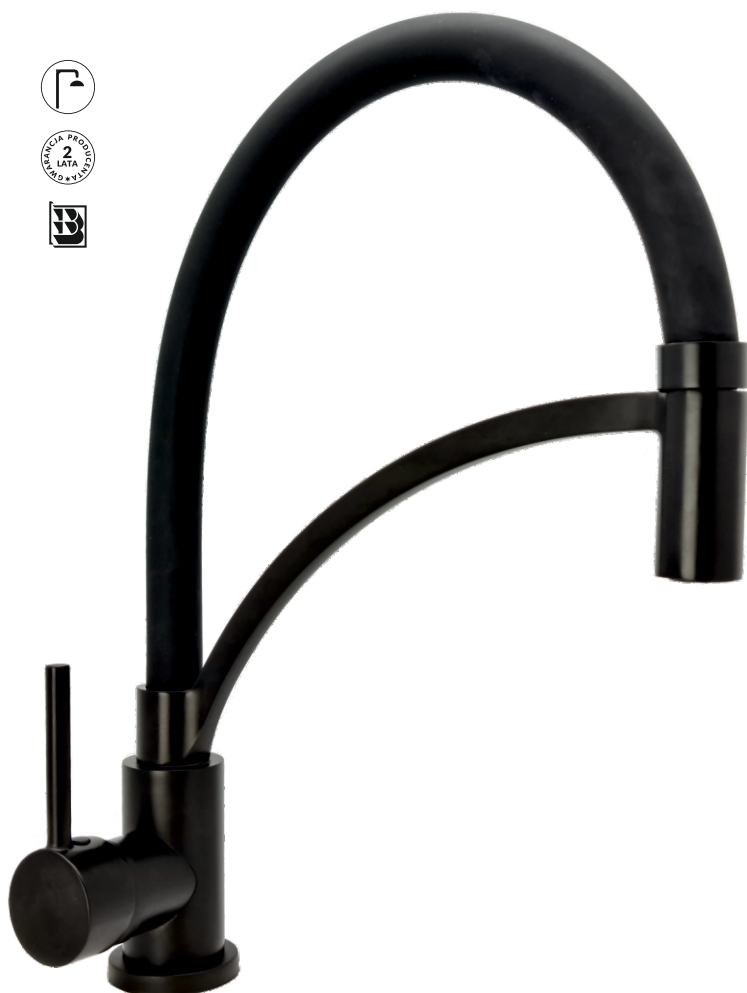

LAURA BLACK

Bateria zlewozmywakowa z elastyczną wylewką
Index: **ARM-LAURA BLACK**
EAN: 5902230801400